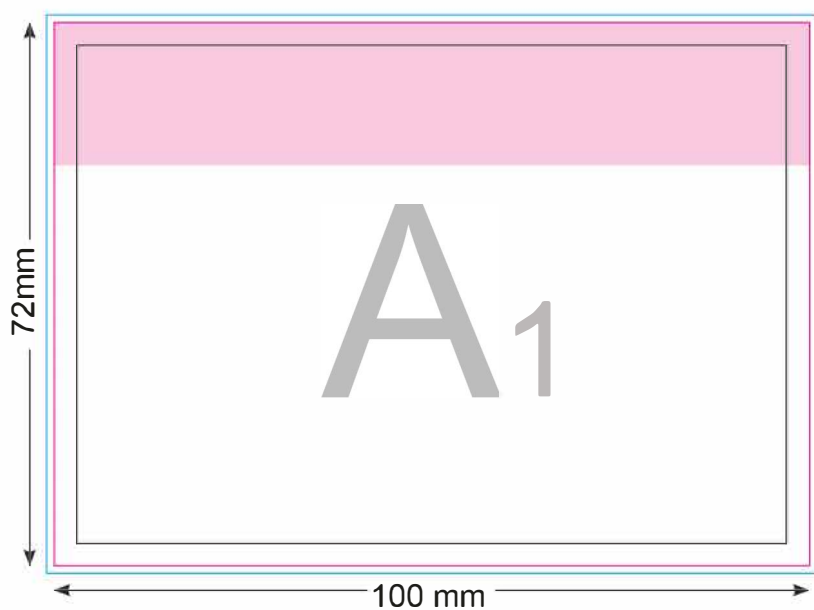

## Guide til opsætning af trykfil til sticky notes

**Bevar al tekst og grafik, indenfor dette område**

**Færdig størrelse**

**Bleed, 1mm.**  
Ved tryk til kant, udvid da layout til den blå linge

**Lim**